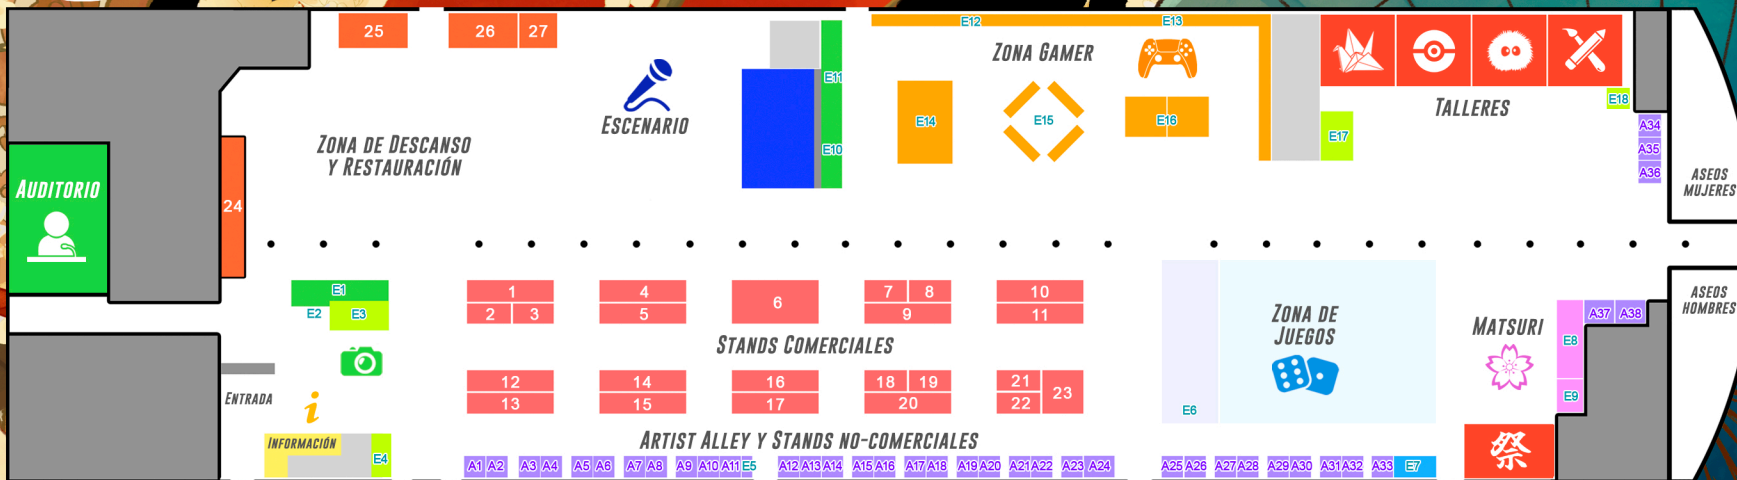

Albanime 2025

PLANO

STANDS COMERCIALES

- 1 - Planeta Friki
- 2 - Popular Libros
- 3 - Cool & Freak
- 4 - Taroa
- 5 - Darsis Dessigs
- 6 - Cultura Anime
- 7 - Gunplaloompa
- 8 - CyO Freak Shop
- 9 - Blue Star Import / Mibu Store
- 10 - Artcam Freak
- 11 - Otakuland
- 12 - Genshikencs.es
- 13 - SugoGraphics
- 14 - Foreverdai
- 15 - Hoogie Boogie
- 16 - Piguimon
- 17 - Tuneo
- 18 - Wachi Pistachi
- 19 - Ragoon Planet
- 20 - Padis
- 21 - Daniel Azconegui
- 22 - Planeta Camiseta
- 23 - Selecta Visión / Norma / Ivrea

- A33 - Rat Dice
- A34 - Petruska
- A35 - Shiroki
- A36 - Thelema Therion
- A37 - Golden Academy
- A38 - Sala de Armas de Albacete
- A39 - K-Ran

EXPOSICIONES Y STANDS CON ACTIVIDADES

- E1 - Exposición 25 años de Albanime
- E2 - Exposición Concurso de Ilustración
- E3 - Photocall Albanime
- E4 - Photocall Albanime 2025
- E5 - Concurso de Ilustración Digital Huion
- E6 - Zona de Protos
- E7 - Stand de Juegos
- E8 - Asociación de Bugei
- E9 - Arte Japón
- E10 - Exposición Gundam / Newtype
- E11 - Exposición "Tamagotchis"
- E12 - Zona Retro
- E13 - Zona de Torneos
- E14 - Circuito Tamiya Racing Mini 4WD
- E15 - Zona de juego Artcam Freak
- E16 - Just Dance / VR
- E17 - Stand de Firmas
- E18 - Otaku Test
- E19 - Zona de combate
- E20 - Cabina de Bateo
- E21 - Volley
- E22 - Baloncesto
- E23 - Deportes Alternativos