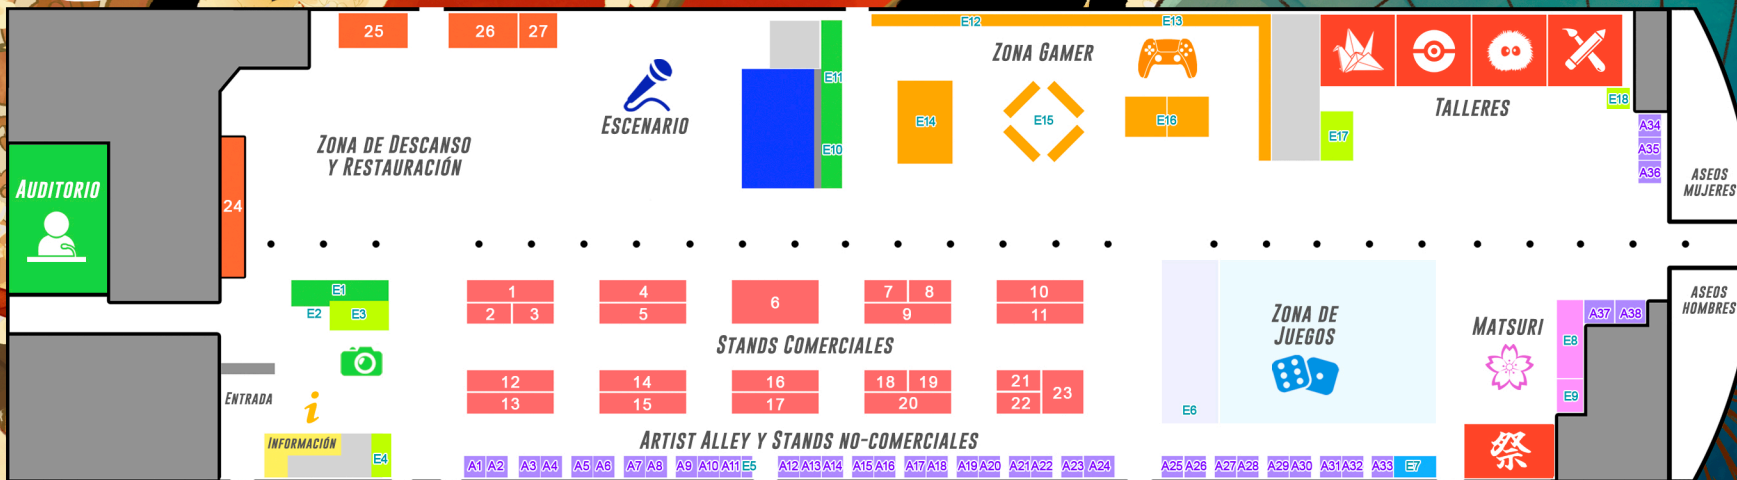

# PLANO

- A33 - Rat Dice
- A34 - Petruska
- A35 - Shiroki
- A36 - Thelema Therion
- A37 - Golden Academy
- A38 - Sala de Armas de Albacete
- A39 - K-Ran